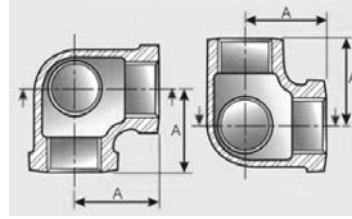

Side Outlet Elbow

BLK.

GALV.

Size		Dimensions (mm) A	No. of Inner Box	Quantity in Master Carton	Weight (kgs)	
Inch	mm				Unit Weight	N.W./carton
1/8	6					
1/4	8					
3/8	10					
1/2	15	28.4	2	130	0.1350	17.6
3/4	20	33.3	2	80	0.2130	17.0
1	25	38.1	2	40	0.3560	14.2
1-1/4	32	44.5	2	30	0.5910	17.7
1-1/2	40	49.3	2	24	0.7060	16.9
2	50	57.2	2	10	1.1260	11.3
2-1/2	65					
3	80					
4	100					
5	125					
6	150					