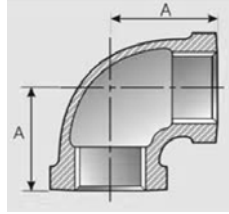

### Elbow 90°

BLK.

GALV.

Size		Dimensions (mm)	No. of Inner	Quantity in	Weight (kgs)	
Inch	mm				A	Box
1/8	6	17.5	2	800	0.0290	23.2
1/4	8	20.0	2	750	0.0470	35.3
3/8	10	23.5	2	400	0.0740	29.6
1/2	15	26.5	2	300	0.0910	27.3
3/4	20	31.0	2	170	0.1460	24.8
1	25	36.5	2	100	0.2280	22.8
1-1/4	32	43.5	2	50	0.3730	18.7
1-1/2	40	47.5	2	40	0.4600	18.4
2	50	55.5	2	20	0.7470	14.9
2-1/2	65	67.0	2	14	1.1860	16.6
3	80	75.5	2	10	1.7140	17.1
4	100	94.0	2	2	3.1160	6.2
5	125	114.0	2	2	6.5260	13.1
6	150	128.5	2	1	7.3350	7.3